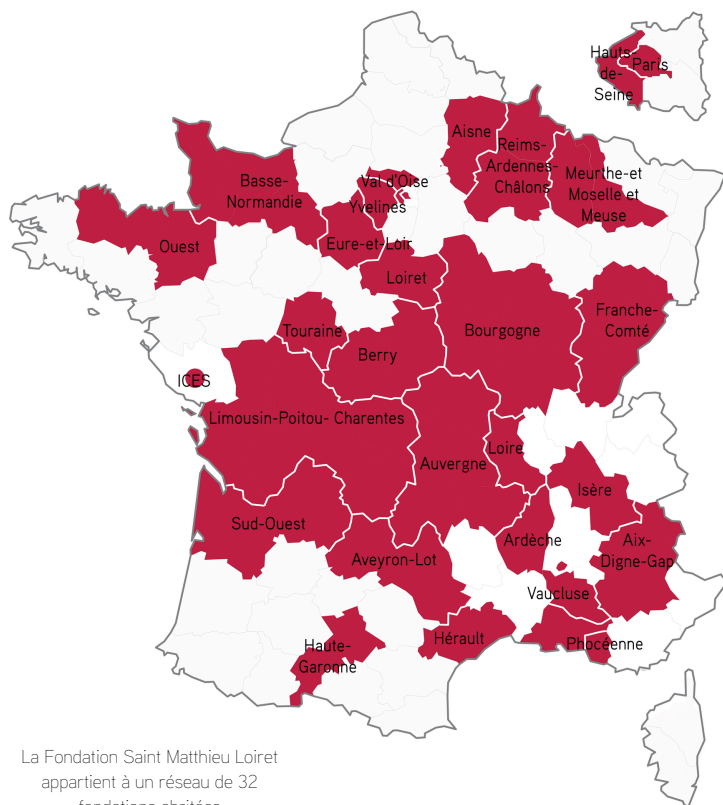

LE COMITÉ EXÉCUTIF

de la Fondation Saint Matthieu
LOIRET

Mme Anne de FERAUDY
présidente de la Fondation
Saint Matthieu Loiret et
présidente Udogec Loiret

M. Daniel HURSTEL
président de la Fondation
Saint Matthieu, membre de droit

M. Jean-Pierre BONNET
directeur interdiocésain de
l'Enseignement catholique
Berry-Loiret

M. Christophe BONNET
adjoint au Maire de La Ferté-
Saint Aubin

Mme Marie BORDAGE
chef d'établissement à la retraite

M. Francois CAPLAN
médecin honoraire du CHR
d'Orléans

Mme Marie-Hélène GORGET
enseignante et responsable de
lycée à la retraite

Mme Francine-Jeanne HUBAULT
spécialiste des Relations
Publiques

**Mme Isabelle KLESPERT-
JACQUEMART**
notaire

M. Philippe MITON
diacre et référent Tutelle de la
DIEC

M. Guy de MONTMARIN
chef d'entreprise

LE COMITÉ D'HONNEUR

de la Fondation Saint Matthieu
LOIRET

Mgr. Jacques BLAQUART
évêque d'Orléans

M. Thierry de MARGERIE
président de l'ASREC-Centre, médiateur
entre entreprises

M. Daniel SCHLESINGER
président d'honneur de l'APEL du Loiret

Mme Anne FAVRE
médecin honoraire du CHR d'Orléans,
médecin responsable de l'Hospitalité
Diocésaine d'Orléans et de Lourdes-
Cancer-Espérance

M. Dominique GUY
président du Secours Catholique du Loiret

M. Pascal DANIEL
greffier de Tribunal de Commerce

M. Claude de GANAY
ancien député

M. Jean-Philippe CHAUCHON
40 ans de bénévolat au service de
l'Enseignement catholique : Apel, OGEC

La Fondation Saint Matthieu Loiret
appartient à un réseau de 32
fondations abritées

**N'OUBLIEZ PAS,
CHAQUE DON COMPTE !**