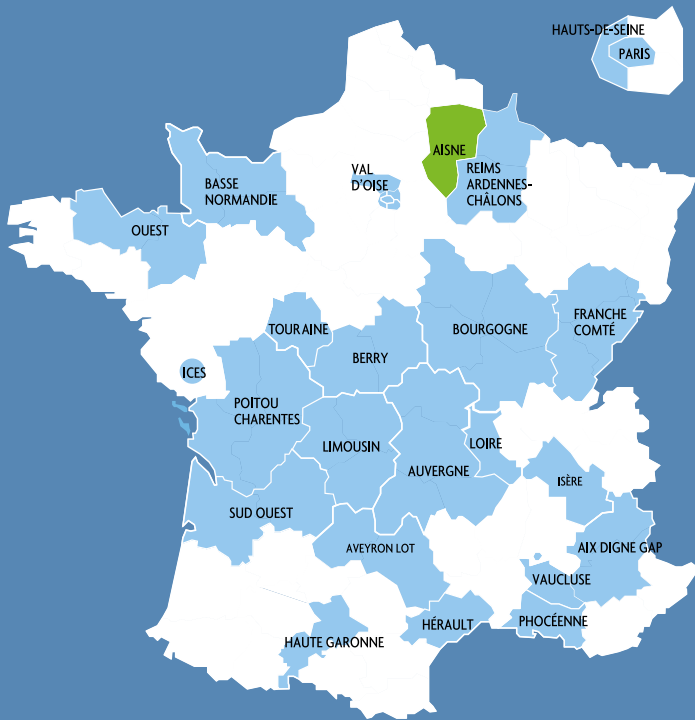

L'ENSEIGNEMENT CATHOLIQUE DE L'AINES EN QUELQUES CHIFFRES

12 000
élèves

25M €
de besoins d'investissements

49 établissements
19 écoles **15** collèges **8** lycées
7 lycées professionnels **1** lycée agricole
7 unités de formation en alternances actives

La Fondation Saint Matthieu Aisne, dans un réseau de 27 fondations abritées

LE COMITÉ EXÉCUTIF

de la Fondation Saint Matthieu Aisne

M. André BAUDOUX,
président de la Fondation Saint Matthieu Aisne
M. Jean-Louis de MOURGUES,
membre de droit, président de la Fondation Saint Matthieu
M. Franck TALLEU,
directeur diocésain de l'Aisne
Mme Elisabeth d'ALBUFERA,
agricultrice
M. Jean-François de BISSCHOP,
agriculteur retraité
Mme Nathalie BAUDRIN,
présidente UDOGEC
Mme Marie du FONTENIOUX,
collaboratrice DDEC
M. Philippe GANDON,
président de l'ASNIA
M. Jean-François GOBRON,
responsable d'affaires
M. Christian HONORE,
expert-comptable en retraite, collaborateur questions économiques diocésaines

M. Benoît KLEIN,
agriculteur
M. Michel LECUYER,
ingénieur en chef
Mme Anne LEMOINE,
responsable départementale de V.A.E
M. Yves LEROUX,
agriculteur retraité
Mme Virginie LE TARNEC,
directrice du développement de la Fondation Saint Matthieu
M. Laurent POICHOTTE,
économiste diocésain
M. Pascal REGENT,
président de l'OGEC Sainte-Céline à Chauny
M. Jean-Dominique RENARD,
notaire honoraire
Mme Camille VECTEN,
responsable pôle pédagogique Enseignement Catholique de l'Aisne
Abbé Roland VIGOUROUX,
conseiller spirituel Enseignement catholique

LE COMITÉ D'HONNEUR

de la Fondation Saint Matthieu Aisne

Mgr Renaud de DINECHIN,
évêque de Soissons
M. et Mme Emmanuel d'ALBUFERA,
propriétaires exploitants
M. Patrick de BUTTET,
expert en œuvres d'art
Mme Elisabeth CORPEL,
présidente associations familiales
M. Olivier DAUGER,
président de la Chambre d'Agriculture de l'Aisne
M. Urbain HUBAU,
négociant céréales
M. Thierry LECOMTE,
ex-président de Tereos
Mme Isabelle LETRILLART,
vice-présidente du Conseil Départemental
M. Jean-Marie NOBECOURT,
médecin-pédopsychiatre
Me Marc RENAUX,
avocat spécialiste en droit des sociétés
M. Henri de BENOIST
Mme Bénédicte de FRANCQUEVILLE
Général **Thierry GAUTHIER**